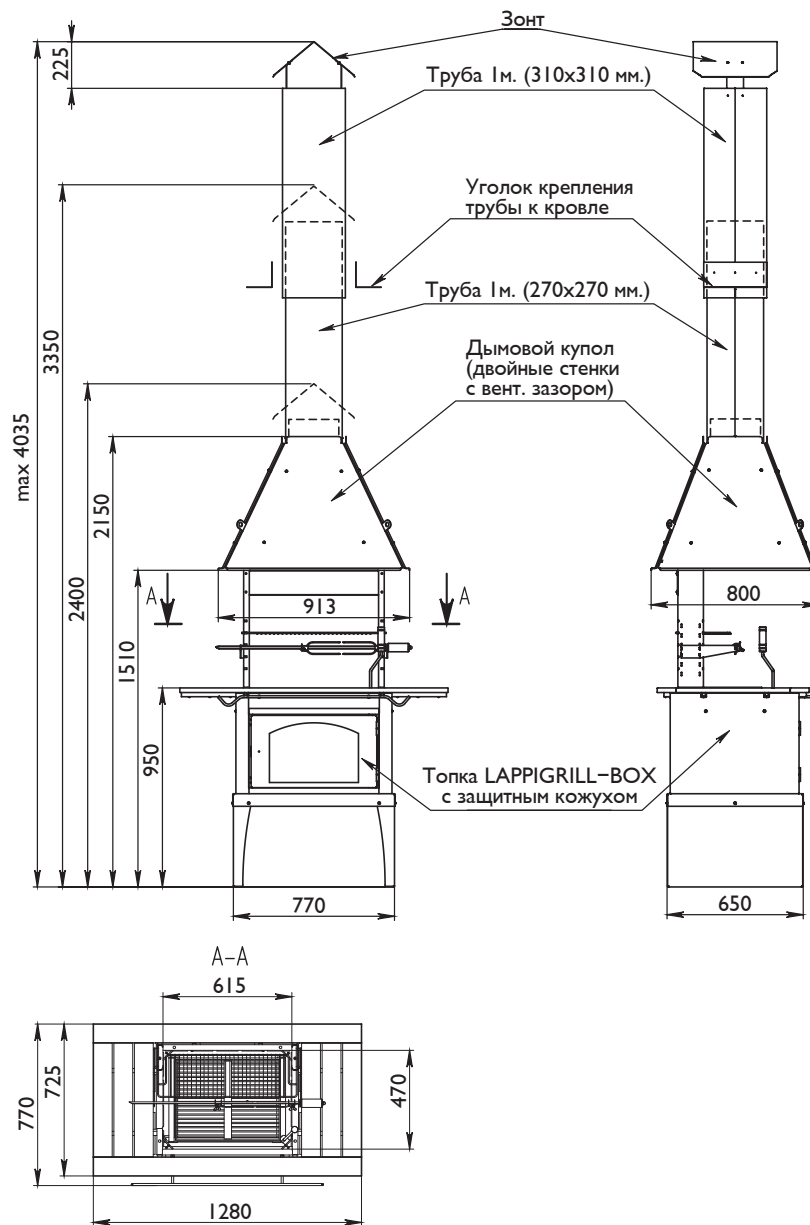

Чертеж модели LAPPIGRILL-VS

Модель «LAPPIGRILL-VS» поставляется в жесткой деревянной упаковке.

Трубы упакованы вместе с грилем.

Размер упаковки (ШхГхВ): 140х110х125 см.

Вес брутто: 160 кг.