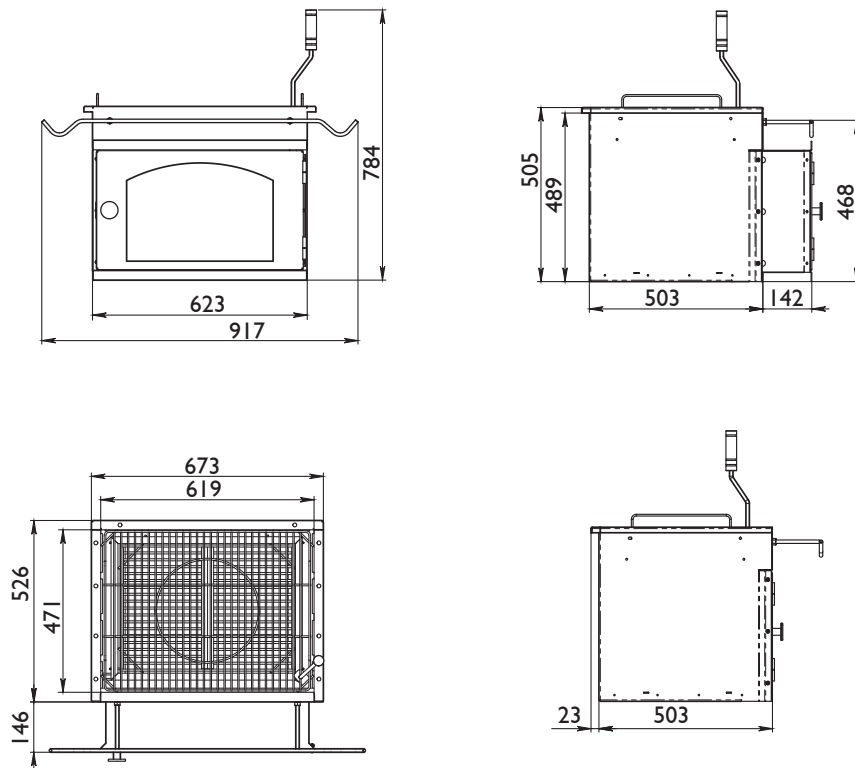

Чертеж модели LAPPIGRILL-BOX

Модель «LAPPIGRILL-BOX» поставляется в жесткой деревянной упаковке.
Размер упаковки (ШхГхВ): 110х80х80 см.
Вес брутто: 82 кг.